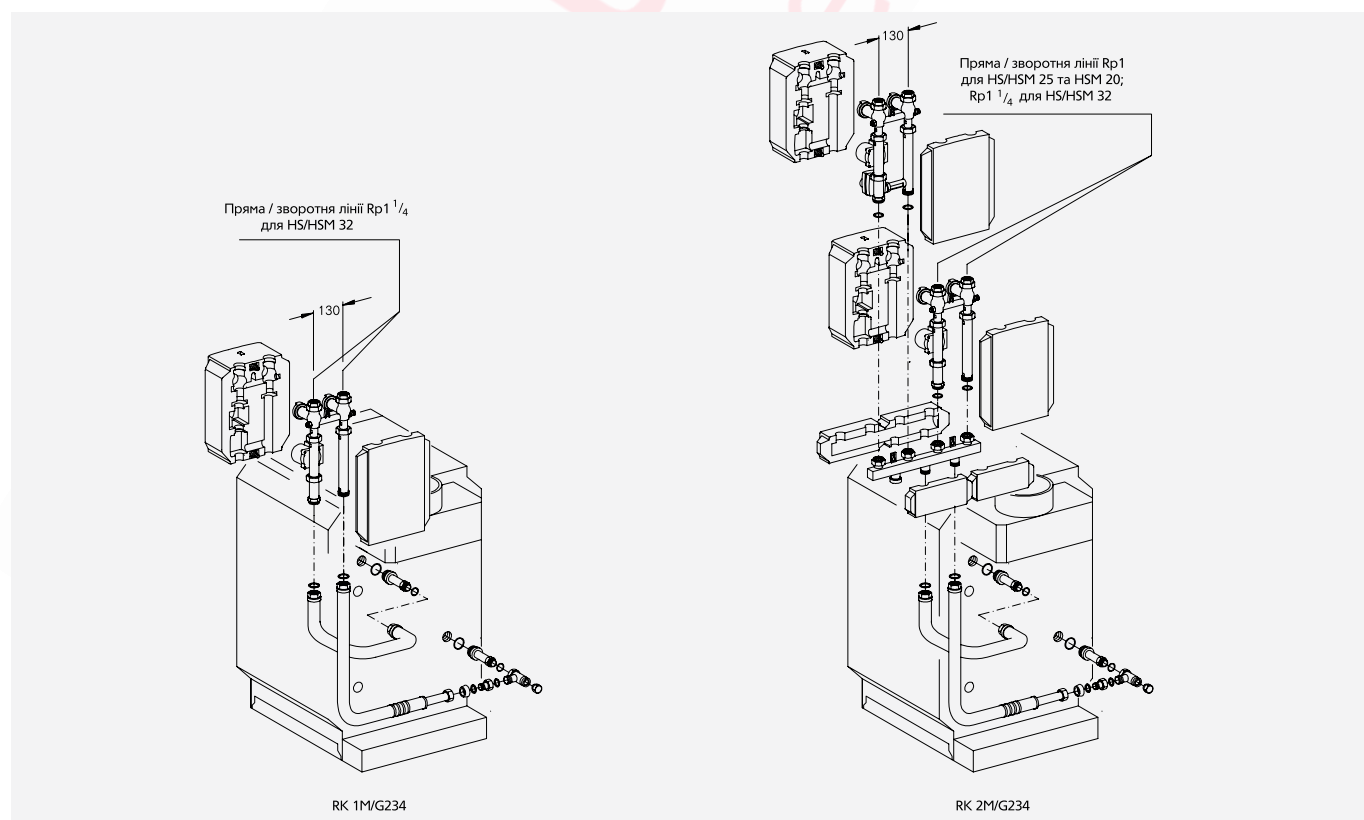

Комплекти для приєднання опалювальних контурів до котла Logano G234 WS/234 X