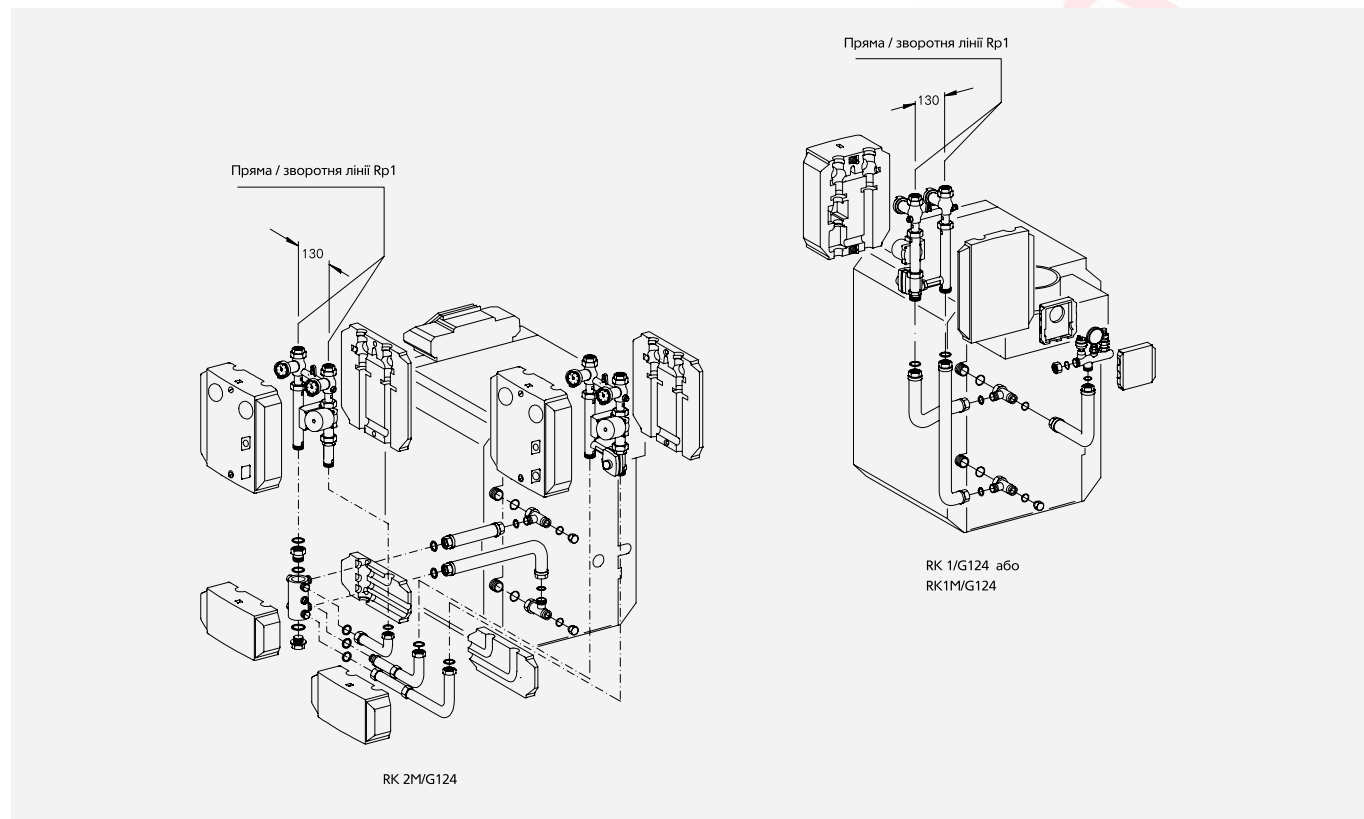

Системи швидкого монтажу для Logapak G124 WS/234 WS/234 X

зі спеціальною знижкою

Комплекти для приєднання опалювальних контурів до котла Logano G124 WS