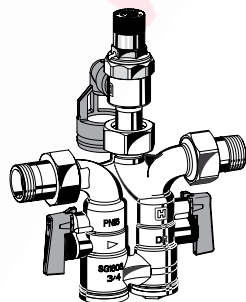

Модель Logalux	L 135	L 160	L 200	SU 160	SU 200	SU 300
Об'єм (літри)	135	160	200	160	200	300
Висота (мм)	652	652	652	1188	1448	1465
Глибина (мм)	813	923	1078	556	556	672
Експлуатаційна потужність¹⁾ (кВт)	22,7	29,4	33,1	32,8	32,8	35,6
Коефіцієнт потужності N_g²⁾	2,4	3,7	4,9	2,6	4,2	9,7
Витрати тепла у гарячому резерві³⁾ (кВт-годин/24 години)	1,41	1,52	1,9	1,8	2,0	2,1

¹⁾ Вказано для температури води у лінії подачі 80°C та температури води на виході 45°C.

²⁾ Вказано для температури води у лінії подачі 80°C та температури води у водонагрівачі 60°C.

³⁾ Вказано для температури води у лінії подачі 65°C та температури повітря у приміщенні 20°C.

Комплектуючі

Група безпеки котла KSS: манометр, автоматичний повітровідвідник, запобіжний клапан 2,5 бар, приєднання до котла 1".

Група безпеки водонагрівача SG160 S: запірний кран 1", зворотній клапан, запобіжний клапан 8 бар, штуцер для приєднання розширювального бака.

Система контролю димових газів AW50.2-Kombi: датчик з штекерним з'єднанням до автоматики.

Датчик температури водонагрівача AS1: зі штекерним з'єднанням до автоматики.

Logano G124 WS
з регулятором Logamatic 2107
та водонагрівачем Logalux LT