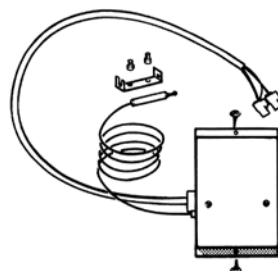

Модель Logalux	L 135	L 160	L 200	SU 160	SU 200	SU 300
Об'єм (літри)	135	160	200	160	200	300
Висота (мм)	652	652	652	1188	1448	1465
Глибина (мм)	813	923	1078	556	556	672
Експлуатаційна потужність¹⁾ (кВт)	22,7	29,4	33,1	32,8	32,8	35,6
Коефіцієнт потужності N_g²⁾	2,4	3,7	4,9	2,6	4,2	9,7
Витрати тепла у гарячому резерві³⁾ (кВт-годин/24 години)	1,41	1,52	1,9	1,8	2,0	2,1

¹⁾ Вказано для температури води у лінії подачі 80°C та температури води на виході 45°C.

²⁾ Вказано для температури води у лінії подачі 80°C та температури води у водонагрівачі 60°C.

³⁾ Вказано для температури води у лінії подачі 65°C та температури повітря у приміщенні 20°C.

Комплектуючі

Група безпеки котла KSS: манометр, автоматичний повітровідвідник, запобіжний клапан 2,5 бар, приєднання до котла 1".

Група безпеки водонагрівача SG160 S: запірний кран 1", зворотній клапан, запобіжний клапан 8 бар, штуцер для приєднання розширювального бака.

Система контролю димових газів AW50.2-Kombi: датчик з штекерним з'єднанням до автоматики.

Датчик температури водонагрівача AS1: зі штекерним з'єднанням до автоматики.

Logano G124 WS
з регулятором Logamatic 2107
та водонагрівачем Logalux LT